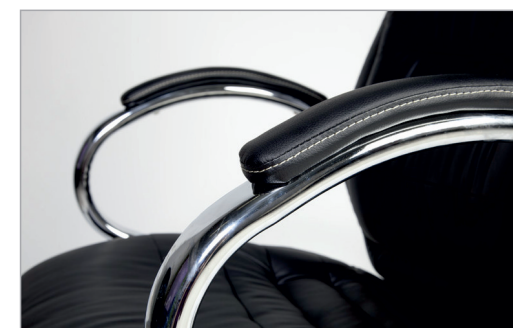

LOGO NEW и LOGO NEW CF

Крестовина из хромированного металла

✓ Классическая модель

✓ Надежные и практичные материалы

✓ Эргономичность и комфорт

Основание из хромированного металла

ЛОГО НЬЮ | Кресло для руководителя

Кресло для руководителя LOGO NEW – удобная и эргономичная модель, которая идеально подходит как для офиса, так и для использования в домашних условиях. Обивка выполнена из натуральной кожи, крестовина – из прочного и надежного хромированного металла. На подлокотниках предусмотрены мягкие накладки для дополнительного комфорта. Кресло LOGO NEW оснащено фиксатором угла наклона в рабочем положении.

ЭРГОНОМИКА
И КОМФОРТ

Подлокотники с мягкими накладками для дополнительного комфорта

ЦВЕТОВЫЕ РЕШЕНИЯ:

Экокожа

черный

серый

КРАТКОЕ ТЕХНИЧЕСКОЕ ОПИСАНИЕ:

ОБИВКА
экокожа

ПОДЛОКОТНИКИ
хромированный металл с мягкими накладками

КРЕСТОВИНА/ОСНОВАНИЕ
хромированный металл

РОЛИКИ
пластик

МЕХАНИЗМЫ КАЧАНИЯ
фиксация угла наклона в рабочем положении

РЕГУЛИРОВКИ
регулировка высоты сиденья системой газлифт
регулировка напряжения с контролем веса