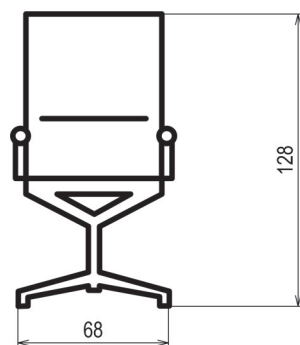

ЦВЕТОВЫЕ РЕШЕНИЯ:

Экокожа

КРАТКОЕ ТЕХНИЧЕСКОЕ ОПИСАНИЕ:

ОБИВКА
экокожа

ПОДЛОКОТНИКИ
хромированный металл с мягкими накладками

КРЕСТОВИНА/ОСНОВАНИЕ
хромированный металл

РОЛИКИ
пластик

МЕХАНИЗМЫ КАЧАНИЯ
фиксация угла наклона в рабочем положении

РЕГУЛИРОВКИ
регулировка высоты сиденья системой газлифт
регулировка напряжения с контролем веса

LOGO NEW

LOGO NEW CF